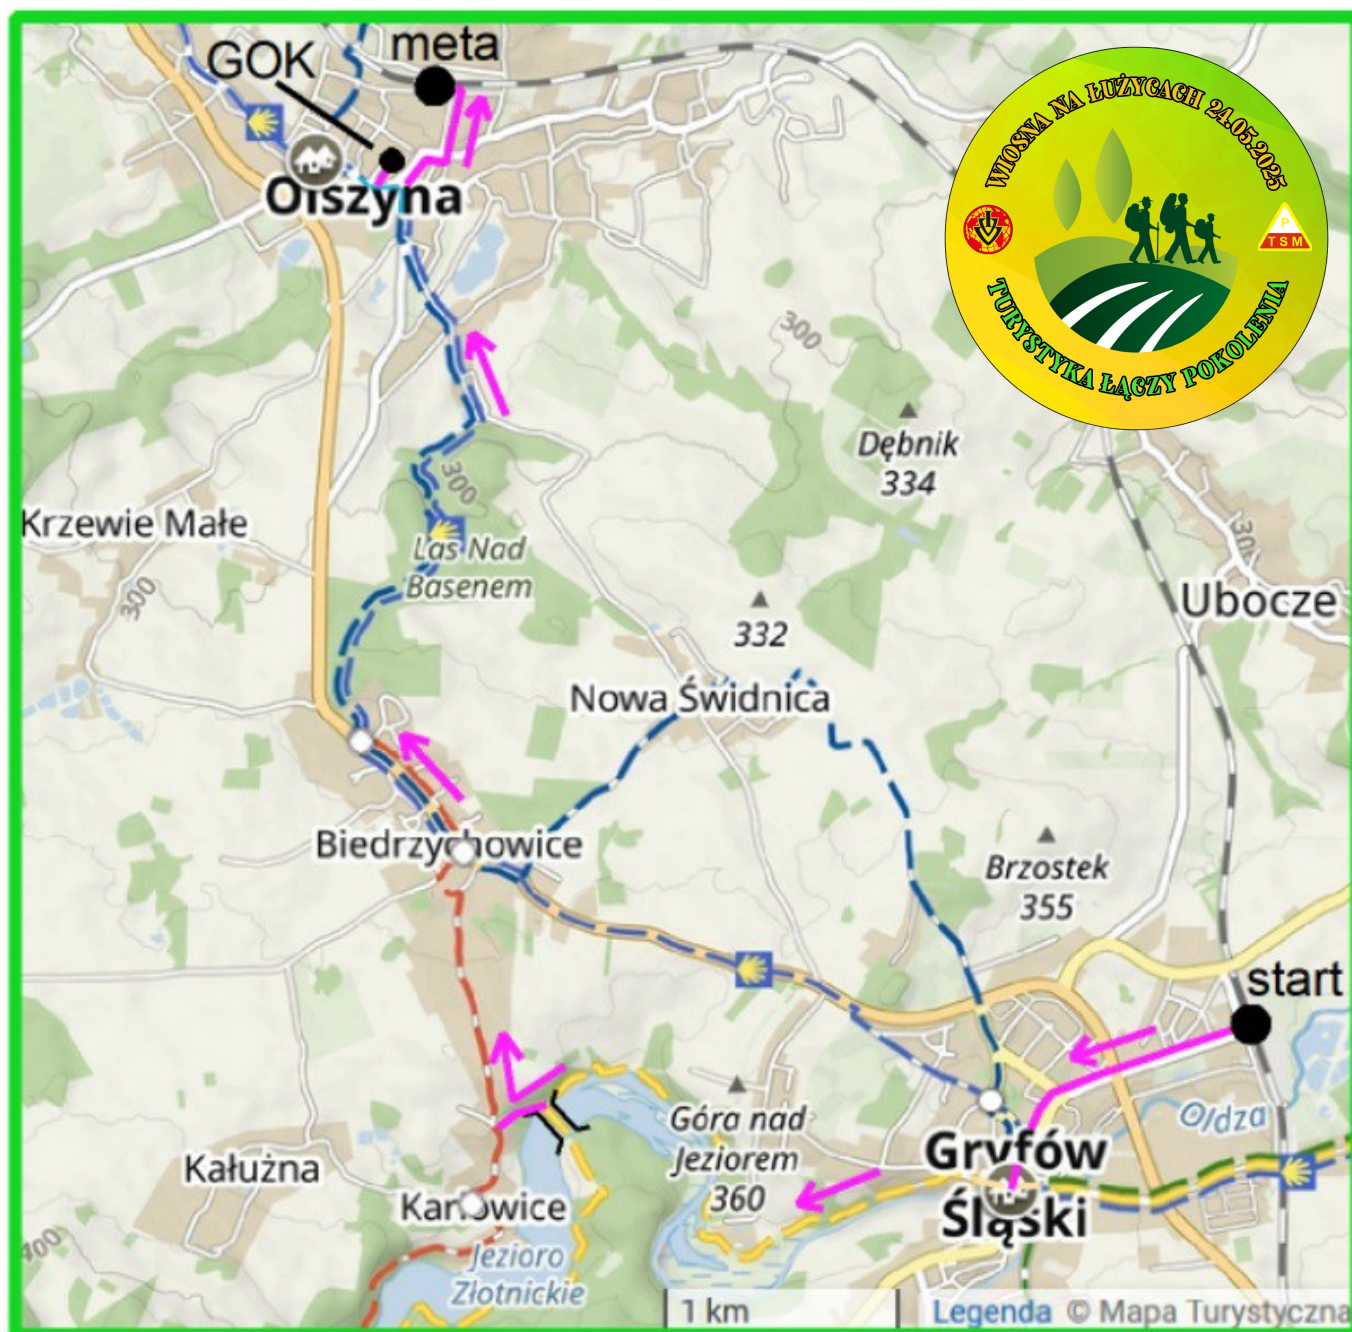

RAJD PIESZY IVV

"WIOSNA NA ŁUŻYCACH"

24.05.2025

trasa 11 km z elementami orientacji w terenie

Trasa rajdu przebiega w większości pieszymi szlakami turystycznymi. Na trasie zostało rozstawionych 5 PK (punktów kontrolnych), które są plakatami A4 - po przekątnej biało-czerwone. Należy jak najdokładniej zaznaczyć na mapie ich lokalizację i pokazać na mecie do sprawdzenia. Na najlepszych czekają symboliczne nagrody. Powodzenia! Tadeusz