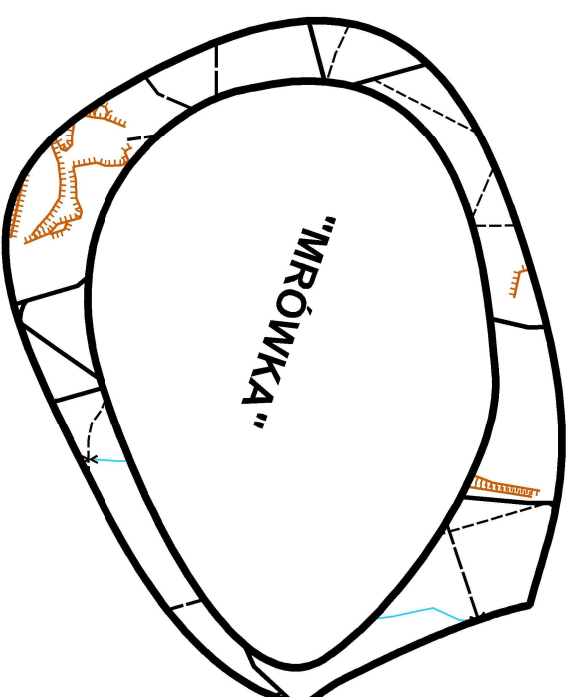

# TS - E1

XIV MARSZE NA ORIENTACJĘ  
„BUKOWA GÓRA 2018”  
Lubań - 10.11.2018

By dotrzeć do mety składają mrówkę w całość.  
Wszystkie elementy mają części wspólne,  
mogą być poobraccane i zilustrowane.

Ilość PK: 9  
Długość trasy: 5300m  
Limit czasu: 130min  
Limit spóźnień: 40min

Dojście do mety 1:15000

Budowa: Radek Goś, Kreślenie: Jacek Sławiński