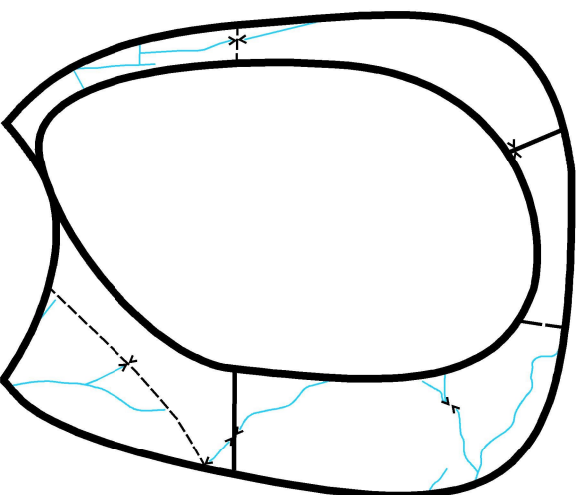

# TS - E1

XIV MARSZE NA ORIENTACJĘ  
„BUKOWA GÓRA 2018”  
Lubań - 10.11.2018

By dotrzeć do mety składają mrówkę w całość.  
Wszystkie elementy mają części wspólne,  
mogą być poobraccane i zilustrowane.

Ilość PK: 9  
Długość trasy: 5300m  
Limit czasu: 130min  
Limit spóźnień: 40min

Dojście do mety 1:15000

Budowa: Radek Goś, Kreślenie: Jacek Sławiński