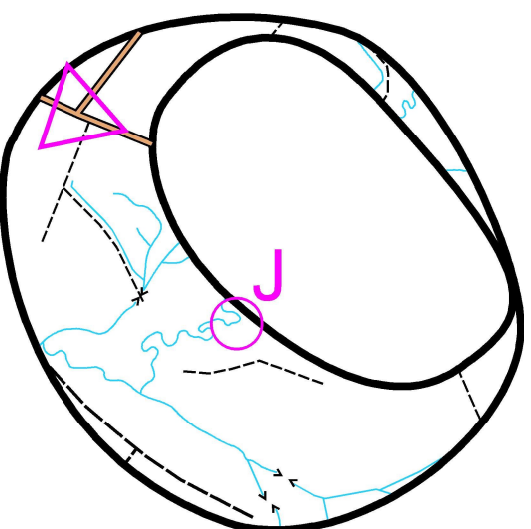

# TS - E1

XIV MARSZE NA ORIENTACJĘ  
„BUKOWA GÓRA 2018”  
Lubań - 10.11.2018

By dotrzeć do mety składają mrówkę w całość.  
Wszystkie elementy mają części wspólne,  
mogą być poobraccane i zilustrowane.

Ilość PK: 9  
Długość trasy: 5300m  
Limit czasu: 130min  
Limit spóźnień: 40min

Dojście do mety 1:15000

Budowa: Radek Goś, Kreślenie: Jacek Sławiński