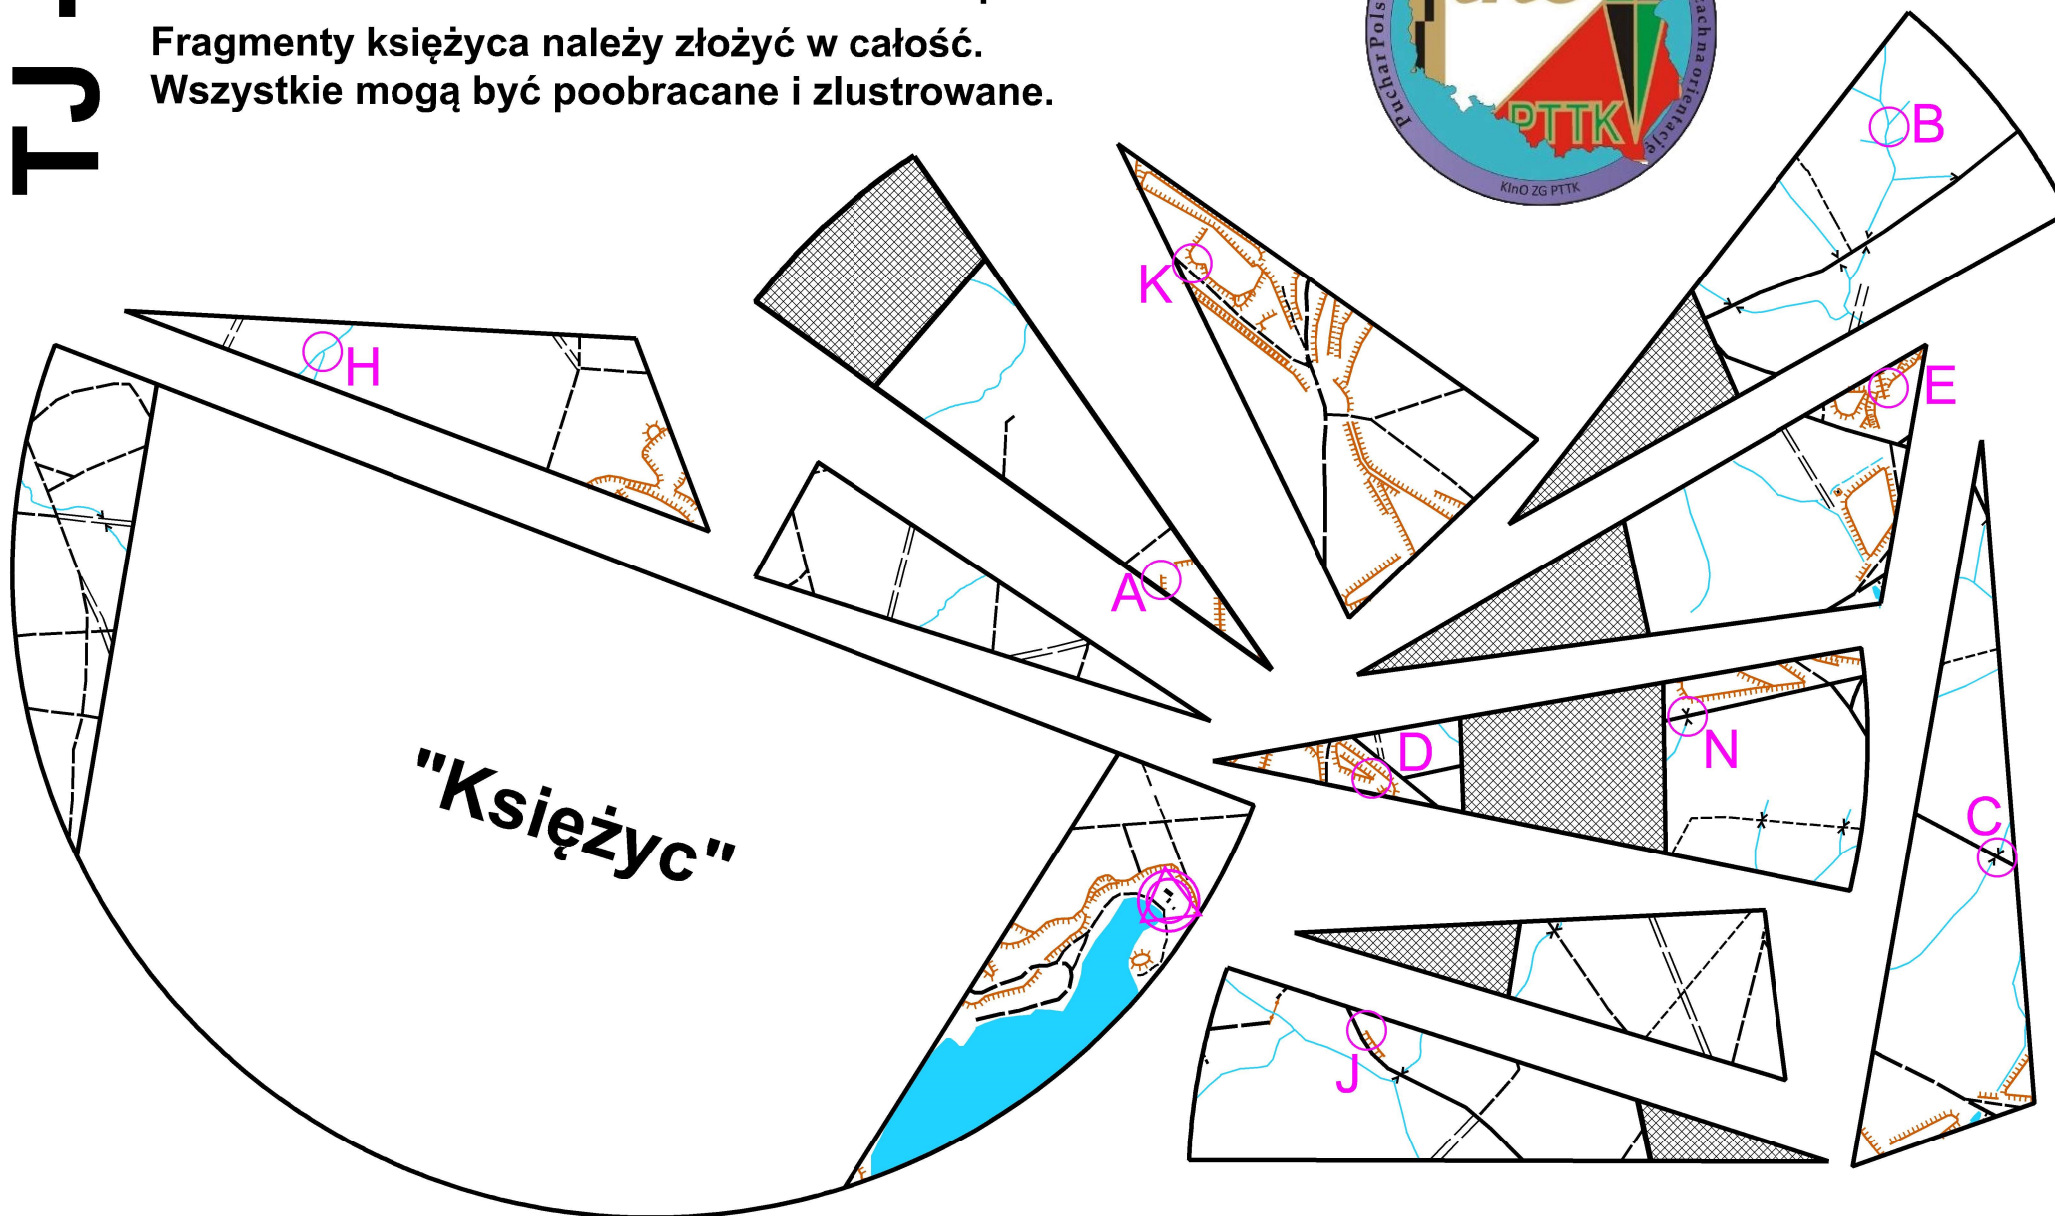

TJ-E2

XIV MARSZE NA ORIENTACJĘ
„BUKOWA GÓRA 2018”
Lubań - 10.11.2018

Ilość PK: 9
Długość trasy: 3200m
Limit czasu: 110min
Limit spóźnień: 30min

Fragmety księżyca należy złożyć w całość.
Wszystkie mogą być poobracane i zlustrowane.

Budowa: Radek Goś, Kreślenie: Jacek Sławiński