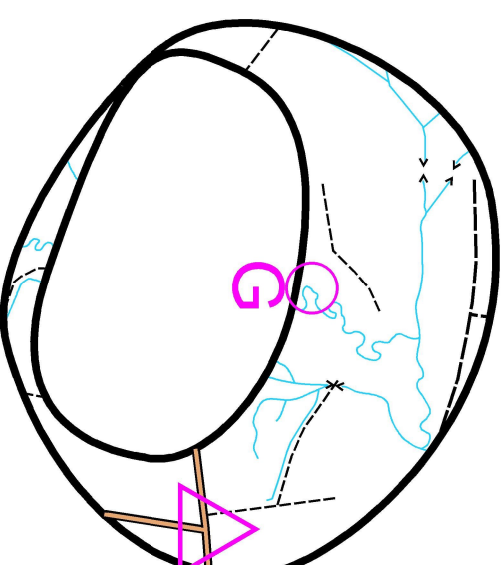

XIV MARSZE NA ORIENTACJĘ „BUKOWA GÓRA 2018” Lubań - 10.11.2018

E1 - T1

By dotrzeć do mety poskładaj mrówkę w całość.
Wszystkie elementy mają części wspólne,
mogą być poobracane i zilustrowane.

Ilość PK: 7
Długość trasy: 4750m
Limit czasu: 135min
Limit spóźnień: 40min

Dojście do mety 1:15000

Budowa: Radek Goś, Kreślenie: Jacek Sławiński