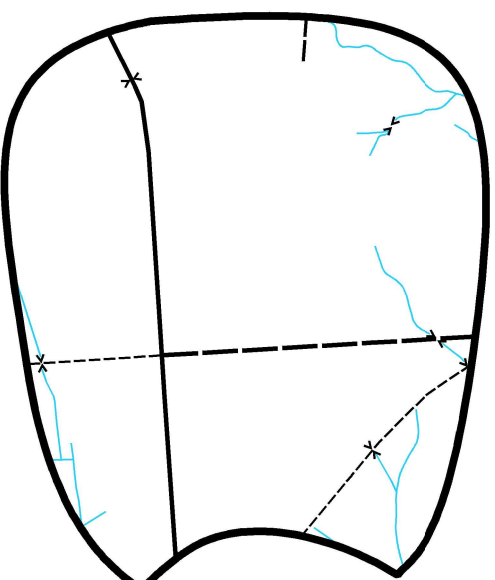

XIV MARSZE NA ORIENTACJĘ „BUKOWA GÓRA 2018” Lubań - 10.11.2018

E1 - T1

By dotrzeć do mety poskładaj mrówkę w całość.
Wszystkie elementy mają części wspólne,
mogą być poobracane i zilustrowane.

Ilość PK: 7
Długość trasy: 4750m
Limit czasu: 135min
Limit spóźnień: 40min

Dojście do mety 1:15000

Budowa: Radek Goś, Kreślenie: Jacek Sławiński