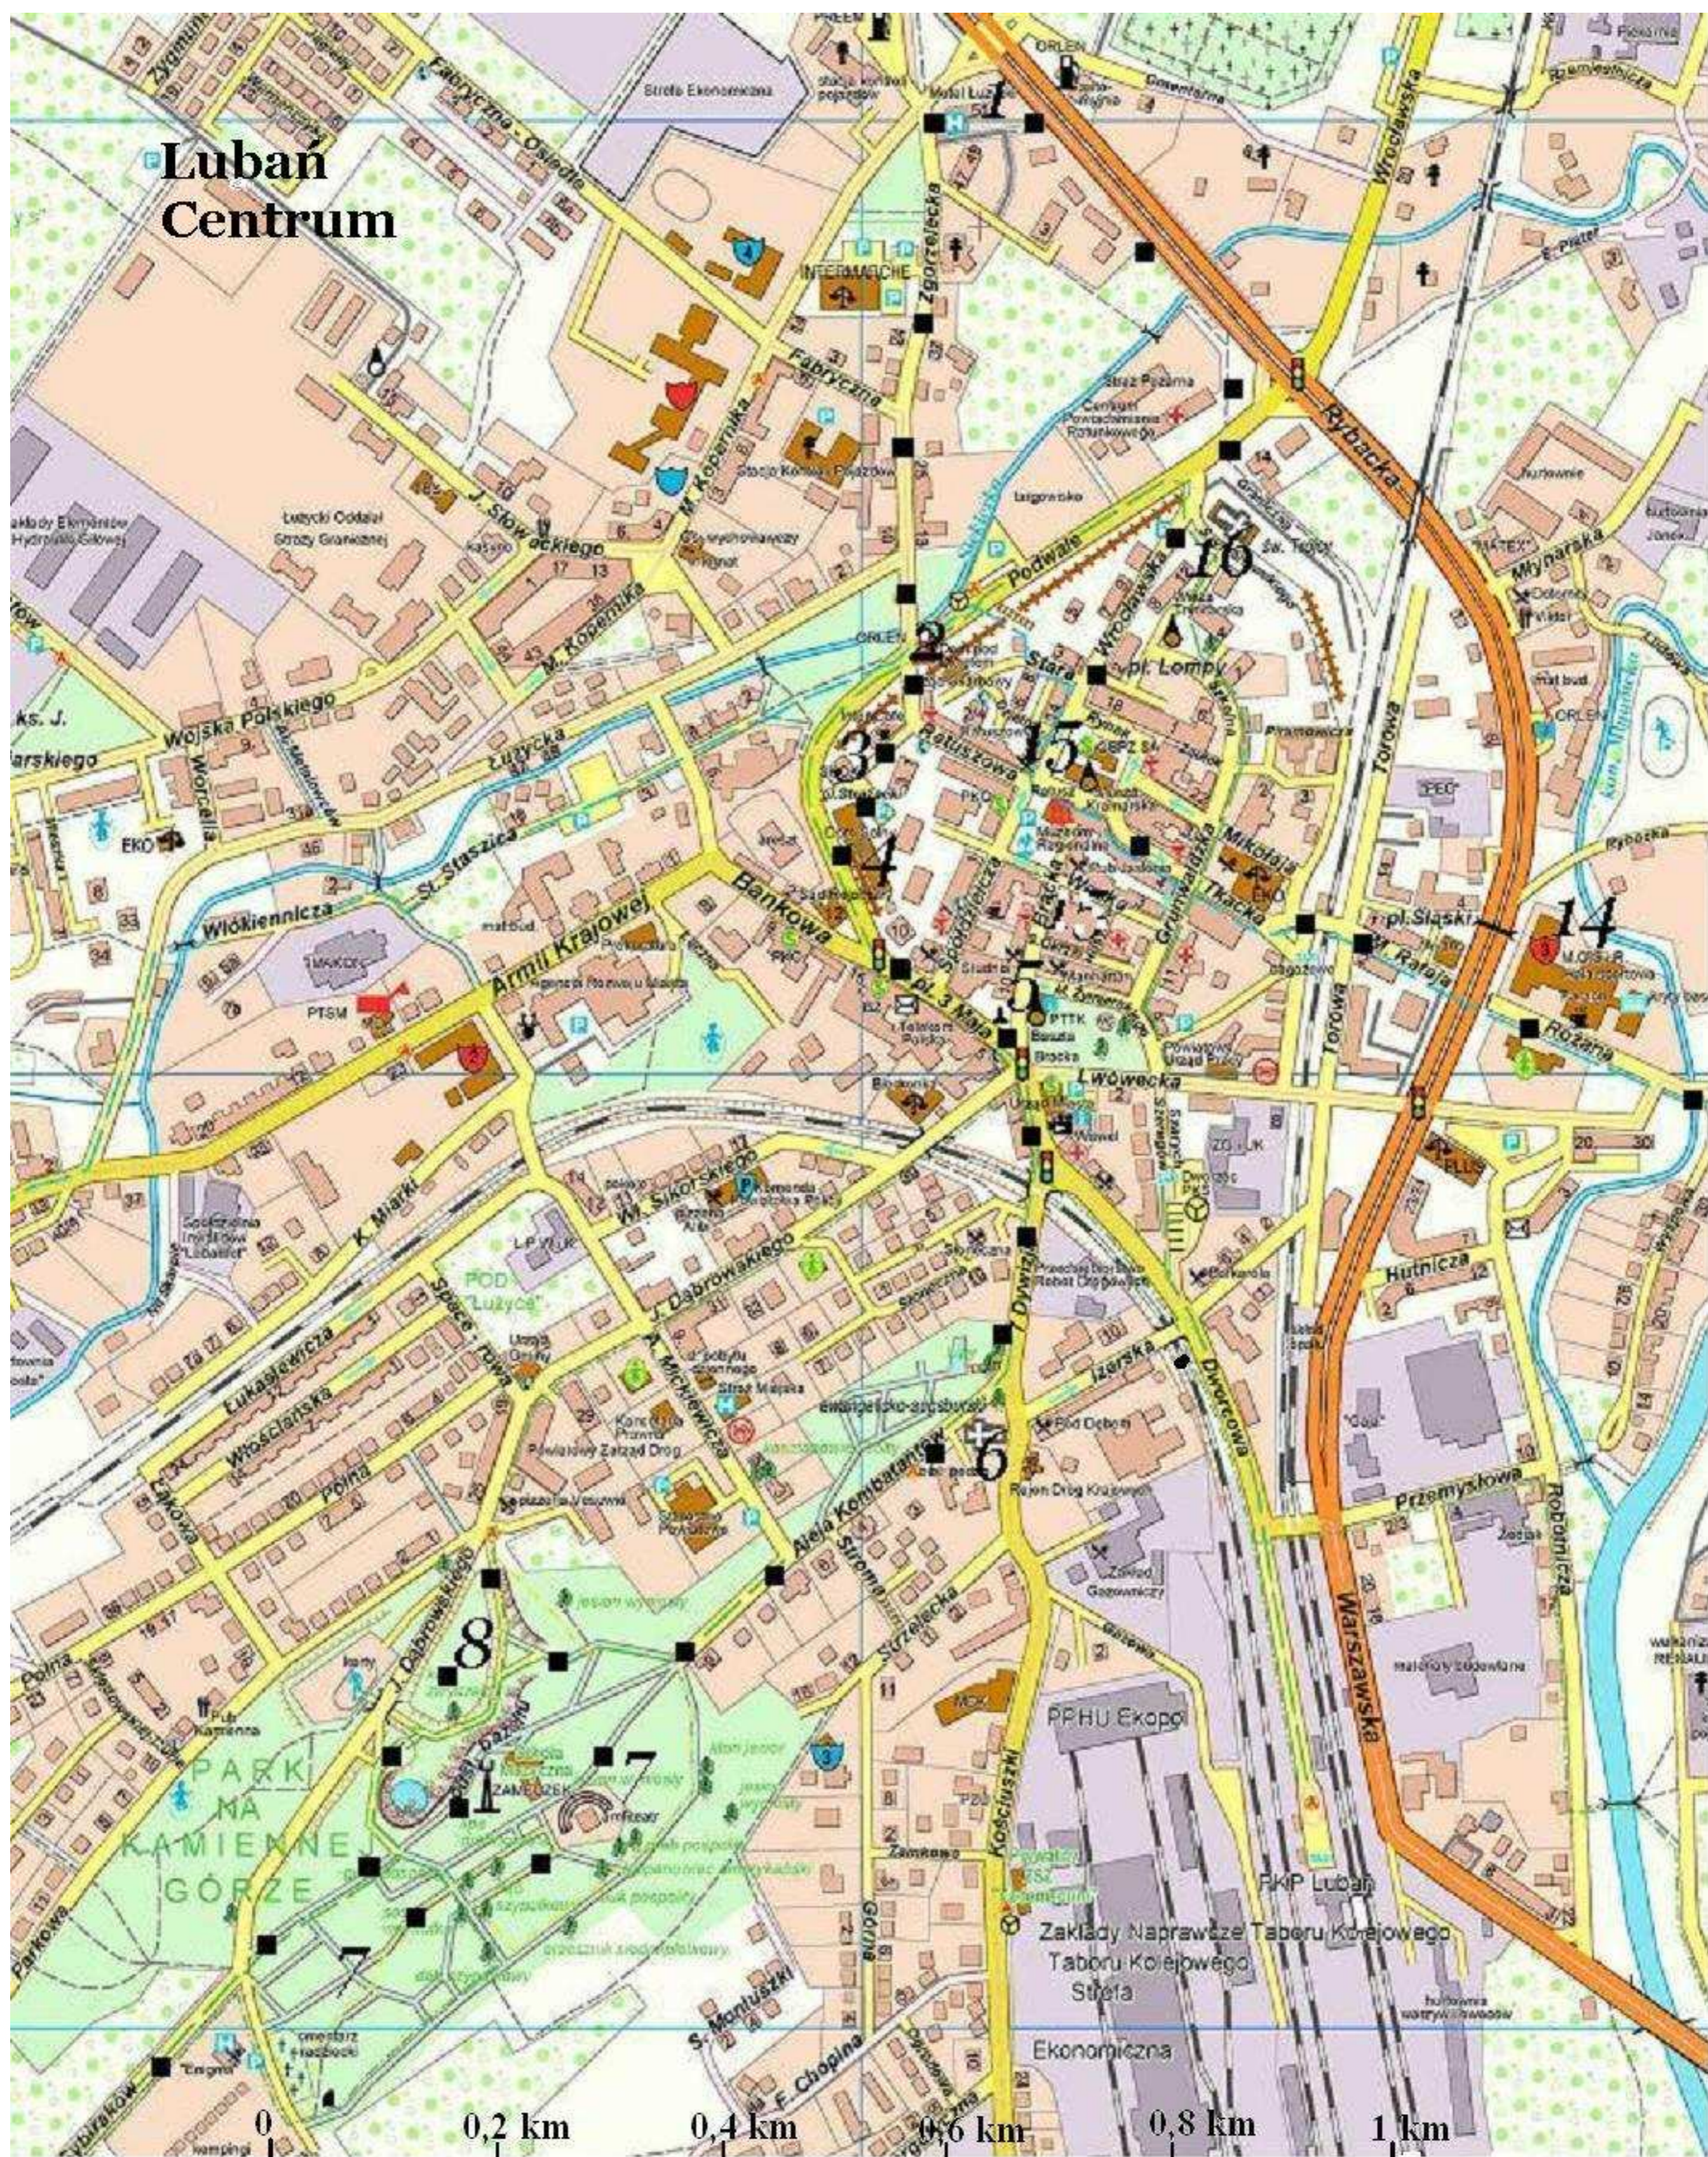

Luban Centrum

- | | | |
|------------------------|-----------------------------|--------------------------------|
| 1 - Motel Łużycki | 5 - Baszta Bracka | 14 - Hala sportowa i przywabia |
| 2 - Dom pod Okrętem | 6 - Kościół Ewangelicki | 15 - Ratusz i Muzeum |
| 3 - Tablica pamiątkowa | 7 - Park na Kamiennej Górze | 16 - Kurhan Piłsudskiego |
| 4 - Dom Sobny | 8 - Ściana bazaltu | |